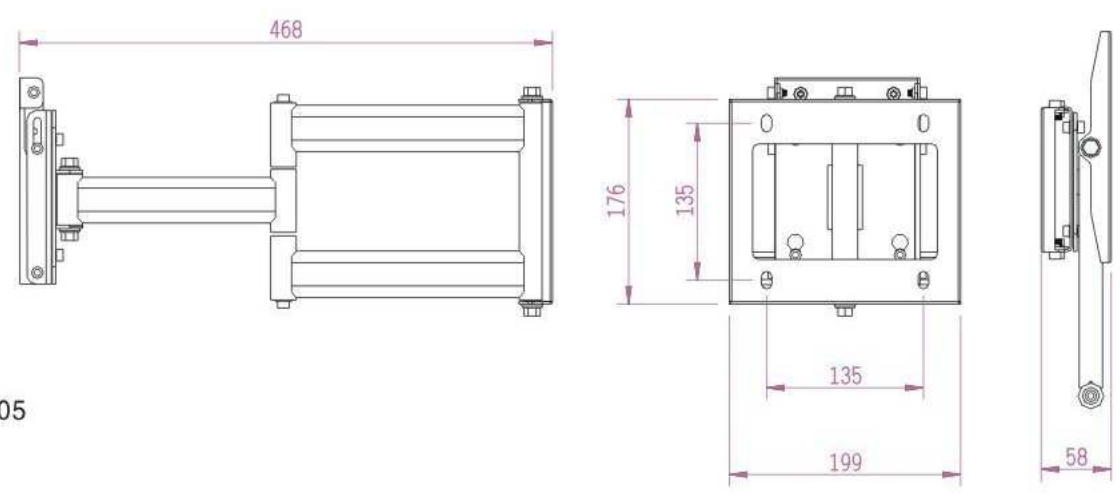

◆ 型号:LP6906

- 适用范围: 14"-40"
- 接屏标准: VESA 50×50 / 75×75
  100×100(max:400×400)
- 臂长: 74-472
- 载重量: 25kg
- 左右旋转: 180°
- 活动角度: -5° /+15°
- 主材料: 金属
- 包装尺寸: 47×24×40.5cm/6pcs
- 重量: 27.6kg/6pcs
- 颜色: 银色/黑色

LP6905